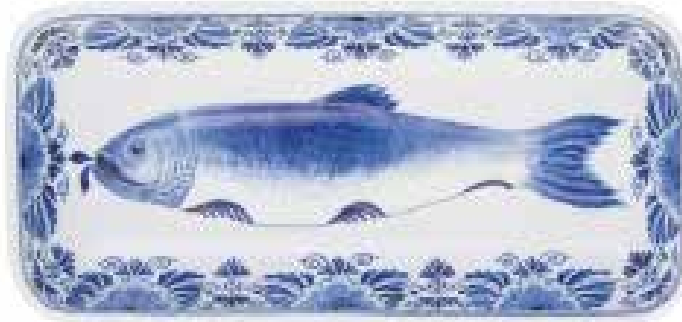

# Royal Delft Plates

091150 - Candy Dish  
4" W x 2.5" H  
\$144.95

091105  
11.5" W x 5" H  
\$514.95

092232  
9.5" Dia  
\$615.95

092230  
9.5" Dia  
\$615.95

091149  
9.25" W  
\$374.95

091019  
6.5" W  
\$370.95